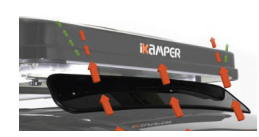

Rangement chaussures
Schuhschrank

CHF 109.--

Rangement extérieur
Aussenschrank

CHF 109.--

Matelas confort autogonflant
Selbstaufblasende Komfortmatratze

CHF 479.-- Mini
CHF 709.-- X-Cover
CHF 749.-- Skycamp 3.0