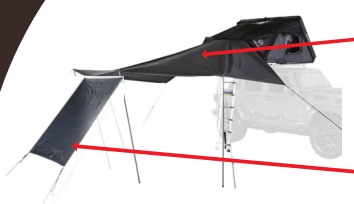

Solette incl. 4 barres
Sonnensegel inkl. 4 Stangen
Dim. / Masse 290/330x470 cm

CHF 499.--

Coupe-vent
Windschutz **CHF 129.--**