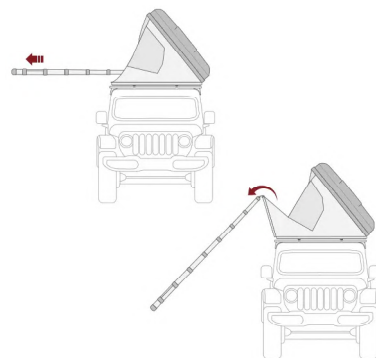

I Love Camping!

Love People, Love Nature
iKAMPER

Liste de prix Preisliste 2026

Skycamp 3.0

CHF 4'990.--

Rocky black +CHF 400.--

Personnes / Personen
Matériau / Material
Dim. fermée / Masse geschlossen
Dim. ouverte / Masse offen
Dim. matelas / Masse Matratze
Poids / Gewicht
Echelle / Leiter
(pour hauteur véhicule / für Fahrzeughöhe)